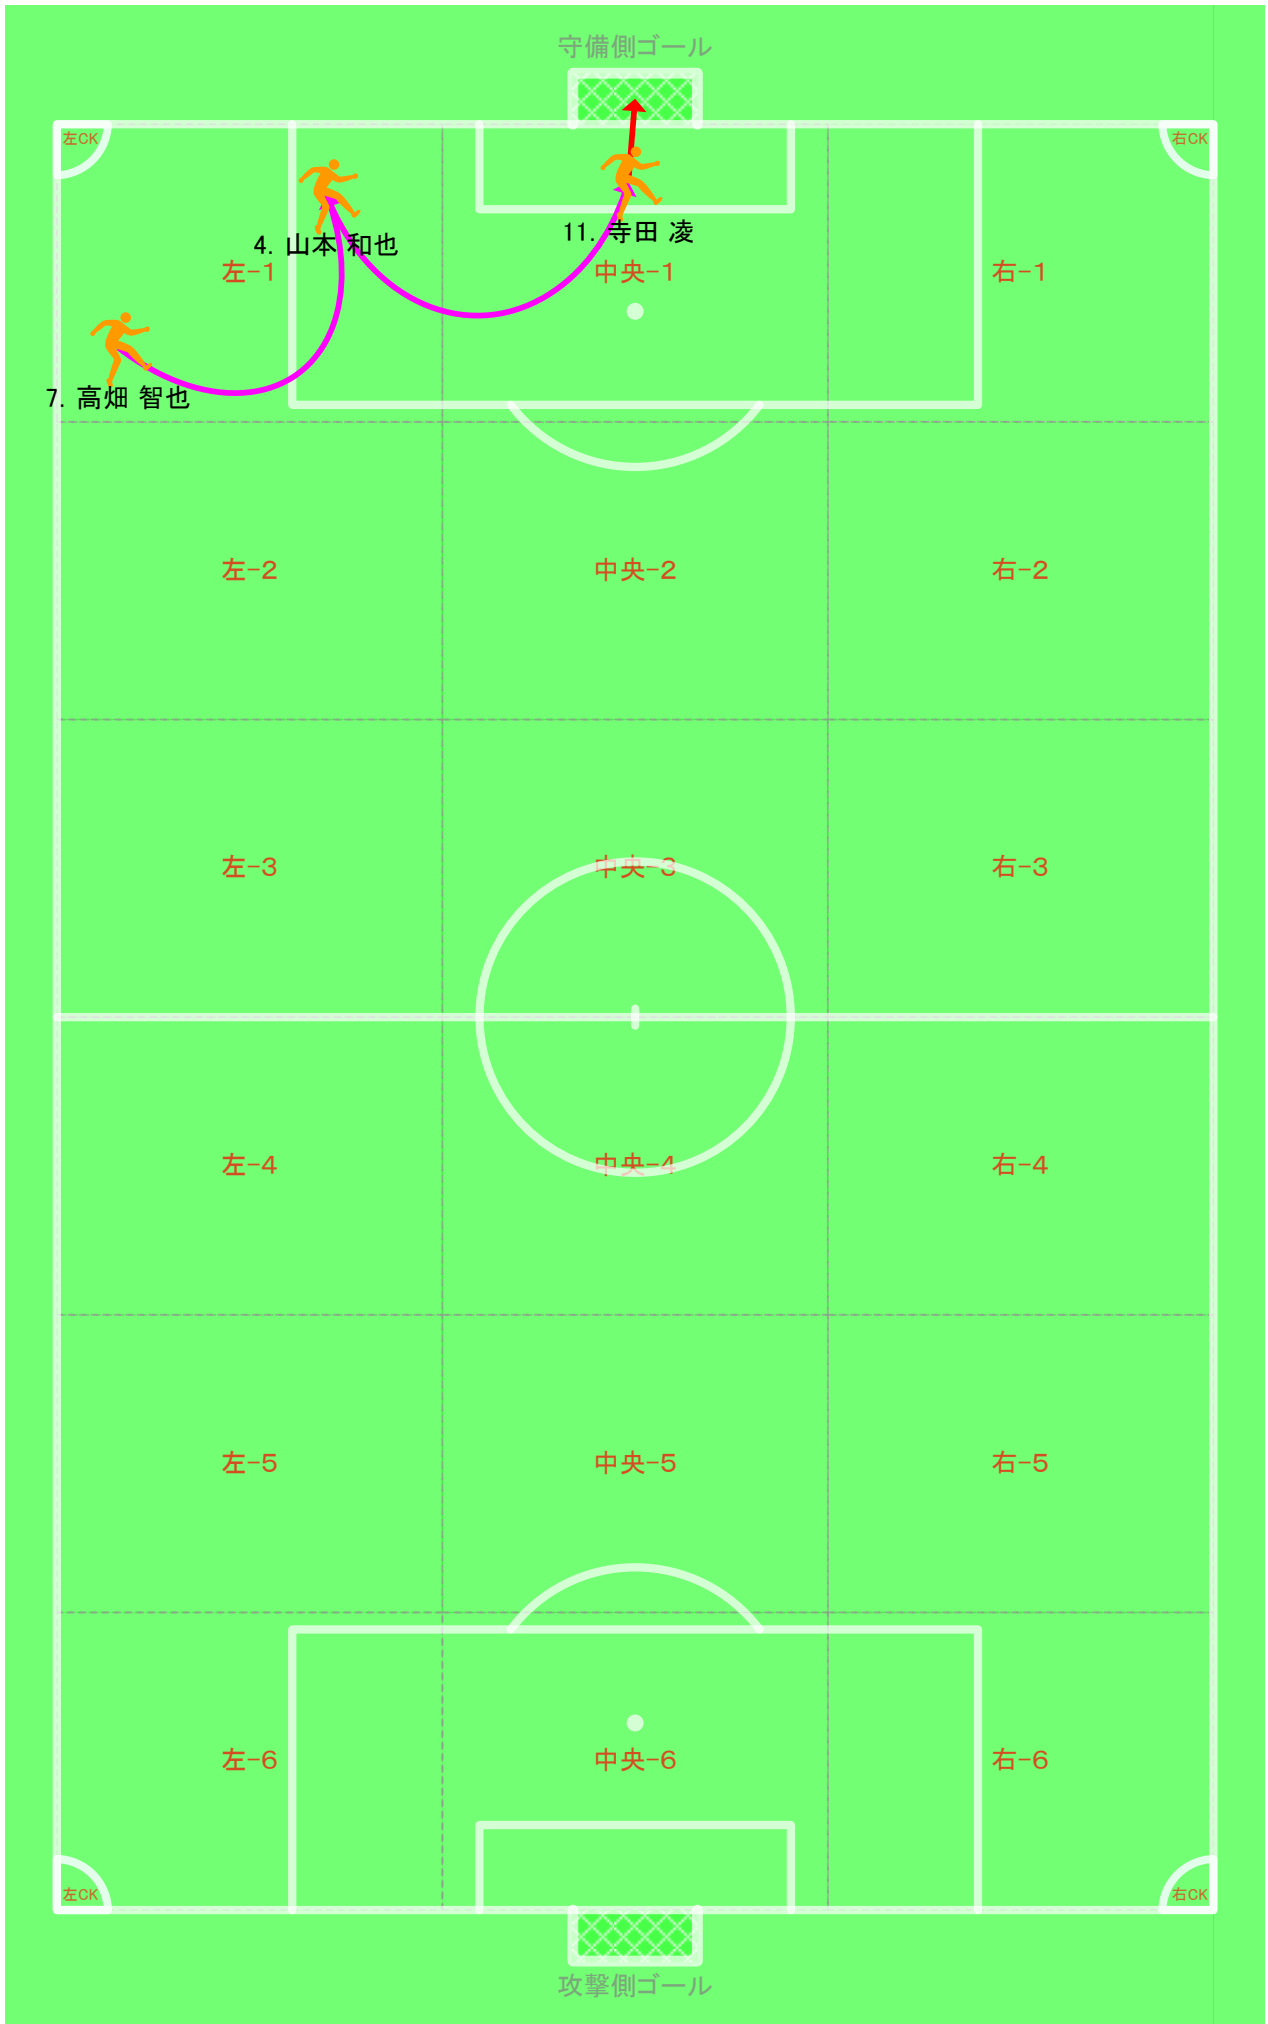

第91回全国高校サッカー選手権大会

91st ALL JAPAN HIGH SCHOOL SOCCER TOURNAMENT

会場長	マッチコミッショナー	主審

公式記録

マッチナンバー【30】

日時	2013/01/02 14:10:00	試合形式	80分	会場	江戸川区陸上競技場				
天候	晴れ	気温	13.6℃	湿度	29%	風	強	ピッチ状態	観客数
マッチコミッショナー	山田 正	副審1	清水 修平	第4の審判員	石川 智史	芝	良芝	2505	
主審	西山 貴生	副審2	藤原 暢央	記録担当	野津 直之	表面	乾燥		

聖光		1	1	前半	1	滝川第二	
(山口県)			0	後半	0	(兵庫県) KICK OFF	
				PK	7先		

交代 No.	OUT時間	シュート			得点	学年	選手名				番号	位置	位置	番号	選手名				学年	得点	シュート			交代 No.	
		-	-	後			前	計	選手名	選手名					選手名	選手名	計	前			後	-	-		OUT時間
						2	河杉 武蔵				12	GK	GK	1	中村 正識				3						
						3	萩原 裕太				2	DF	DF	2	大住 直輝				3						
						3	兼重 泰地				3	DF	DF	4	山本 和也				3	2		2			
				1	1	2	新田 基記				4	DF	DF	15	佐々木 慎太郎				3	1		1			
						2	田中 瑞幹				5	DF	DF	18	福寿 晃希				3						
						3	秋本 翔平				6	MF	MF	7	高畑 智也				3	3	1	2			
						3	山口 有人				7	MF	MF	9	李 光				2	1	1		55分		
						3	栢原 雄己(Cap.)				10	MF	MF	14	太田 卓介(Cap.)				3						
64分						2	川元 竣介				17	MF	MF	19	木下 稜介				3	2		2			
				2	1	3	1	3	福永 浩士				8	FW	FW	10	谷本 優				2	1	1		HT
72分				1	3	4		3	清木 善憲				11	FW	FW	11	寺田 凌				3	1	3	3	
						3	藤本 聖人				1	GK	GK	21	杉本 守				2						
						3	森井 浩平				15	DF	DF	3	中村 聡太				3						
						3	清木 善隆				18	DF	DF	6	吉田 亮太				3						
						1	川井 裕哉				25	DF	DF	8	富間 祐輝				3						
11						2	藤田 修也				13	MF	DF	20	高見 航太				3						
17						2	沖 剛志				14	MF	MF	13	星野 遼河				2	1		1		10	
						3	中嶋 悠斗				19	MF	MF	22	福井 怜				3						
						2	丸山 直輝				22	MF	MF	23	下靴 龍樹				3						
						1	村田 逸斗				24	MF	FW	16	馬場 航				3					9	

警告・退場		監督		監督		警告・退場		
		山本 秀和		梶 裕保				
		後	前	チーム合計		後	前	
		半	半			半	半	
		6	7	13	シュート	14	6	8
		7	8	15	GK	13	7	6
		0	3	3	CK	4	3	1
		4	4	8	直接FK	7	2	5
		1	2	3	間接FK	2	0	2
		1	0	1	(オフサイド)	2	2	0
		0	0	0	PK	0	0	0

時間	得点チーム	No.	得点者	得点経過	記録例	~:ドリブル	→:ゴロパス	↑:浮き球パス	X:混戦	S:シュート	H:ヘディング			
3分	滝川第二	11	寺田 凌	左-1	7		↑	左-1	4	↑	中央-1	11	HS	中央上
21分	聖光	8	福永 浩士	中央-2	ミ	8		~	中央-1	8	左足S	中央下		

備考欄

【試合時間】 前半41:00 (01:00) / 後半43:00 (03:00) / 試合所要時間 01:34:00

守備側ゴール

左OK

右OK

4. 山本 和也
左-1

11. 寺田 凌
中央-1

右-1

7. 高畑 智也

左-2

中央-2

右-2

左-3

中央-3

右-3

左-4

中央-4

右-4

左-5

中央-5

右-5

左-6

中央-6

右-6

左OK

右OK

攻撃側ゴール