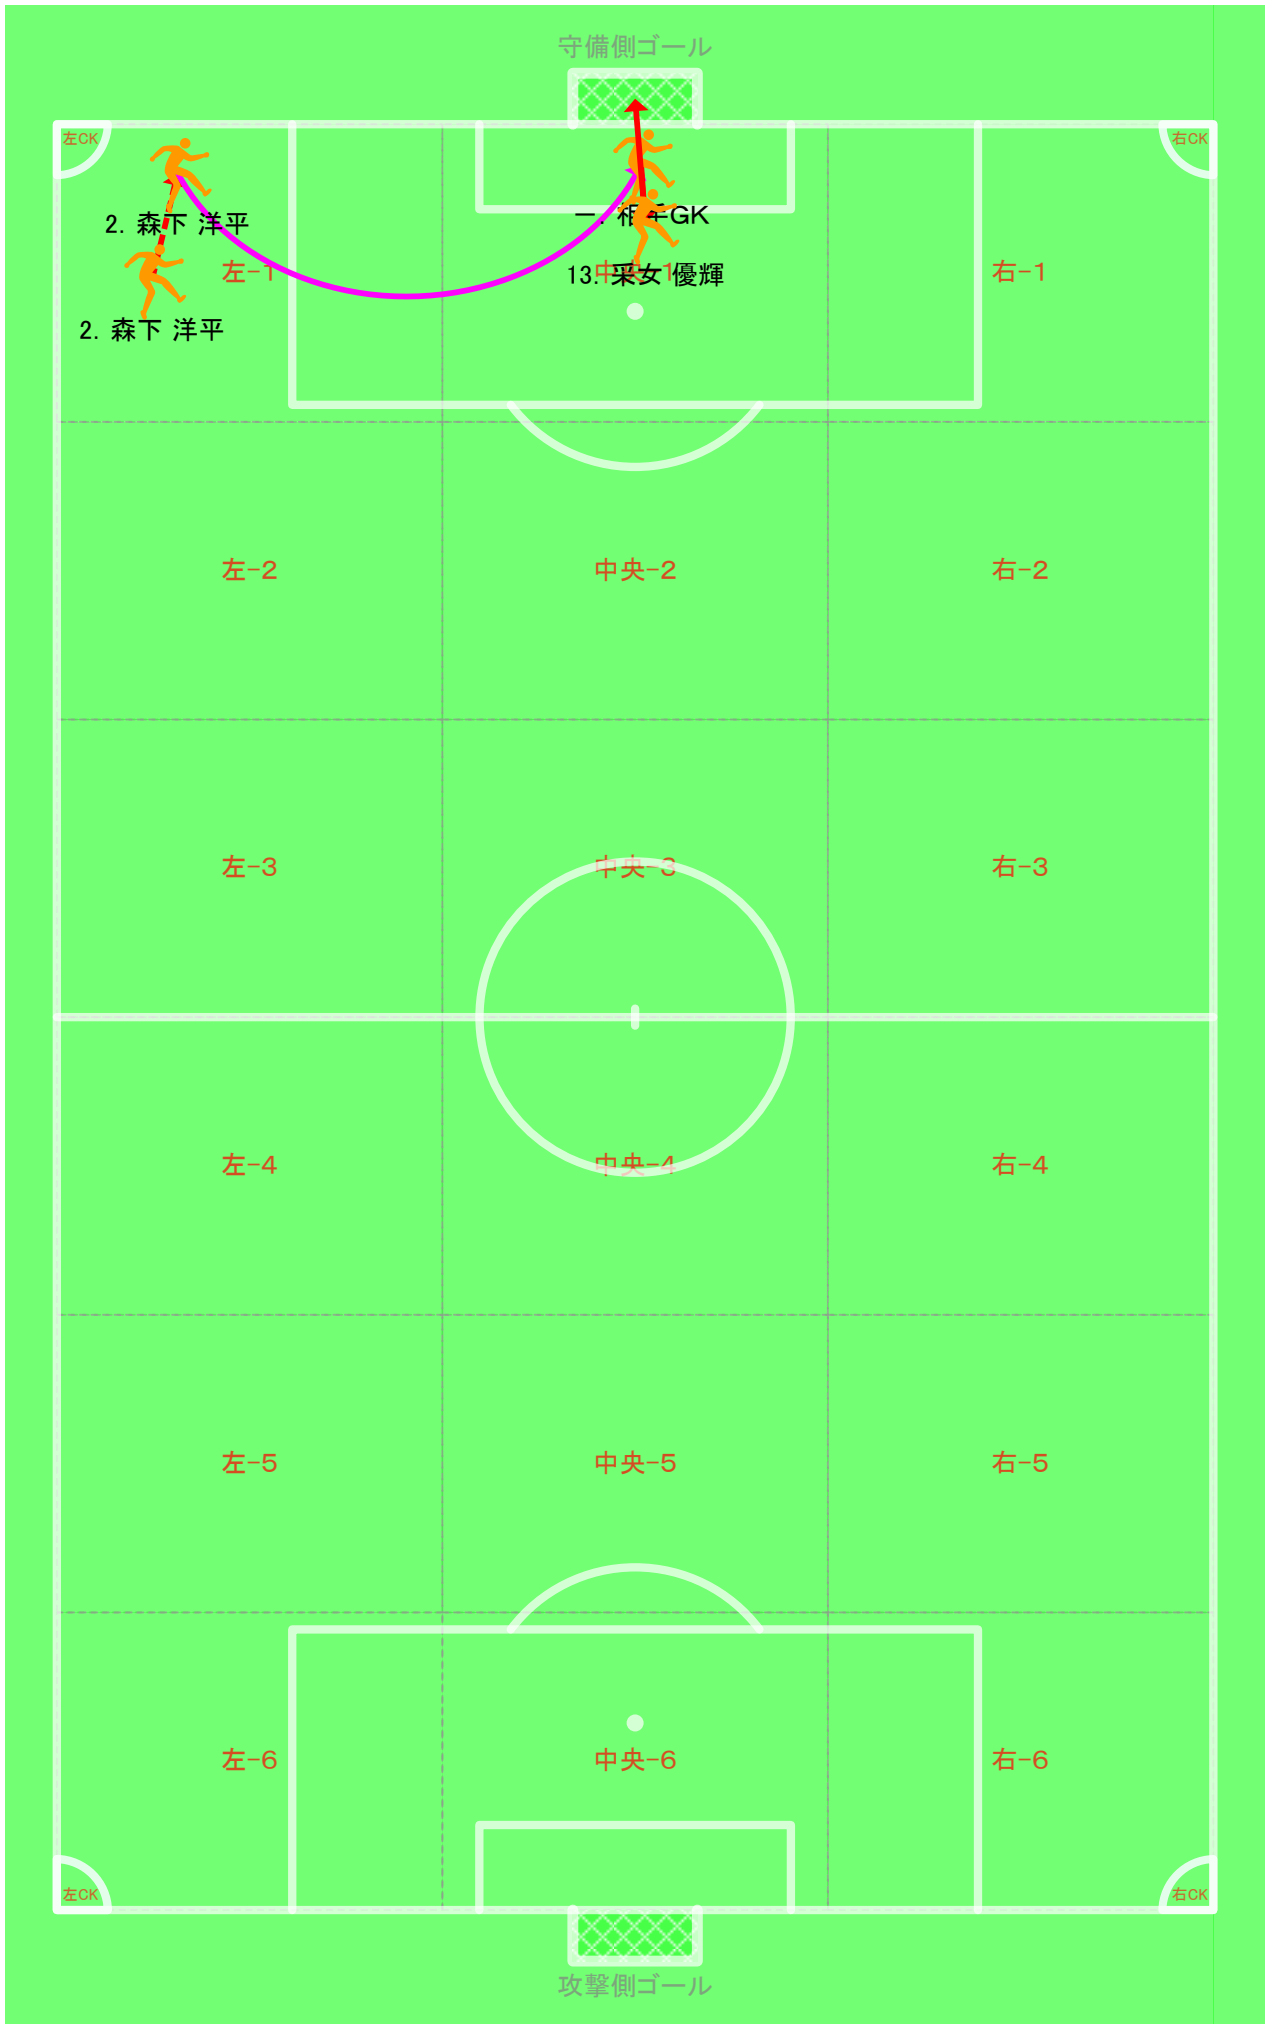

中央-2

右-2

左-3

中央-3

右-3

左-4

中央-4

右-4

左-5

中央-5

右-5

左-6

中央-6

右-6

左CK

右CK

攻撃側ゴール

守備側ゴール

左CK

右CK

2. 森下 洋平

左-1

守門員

13. 栗原 優輝