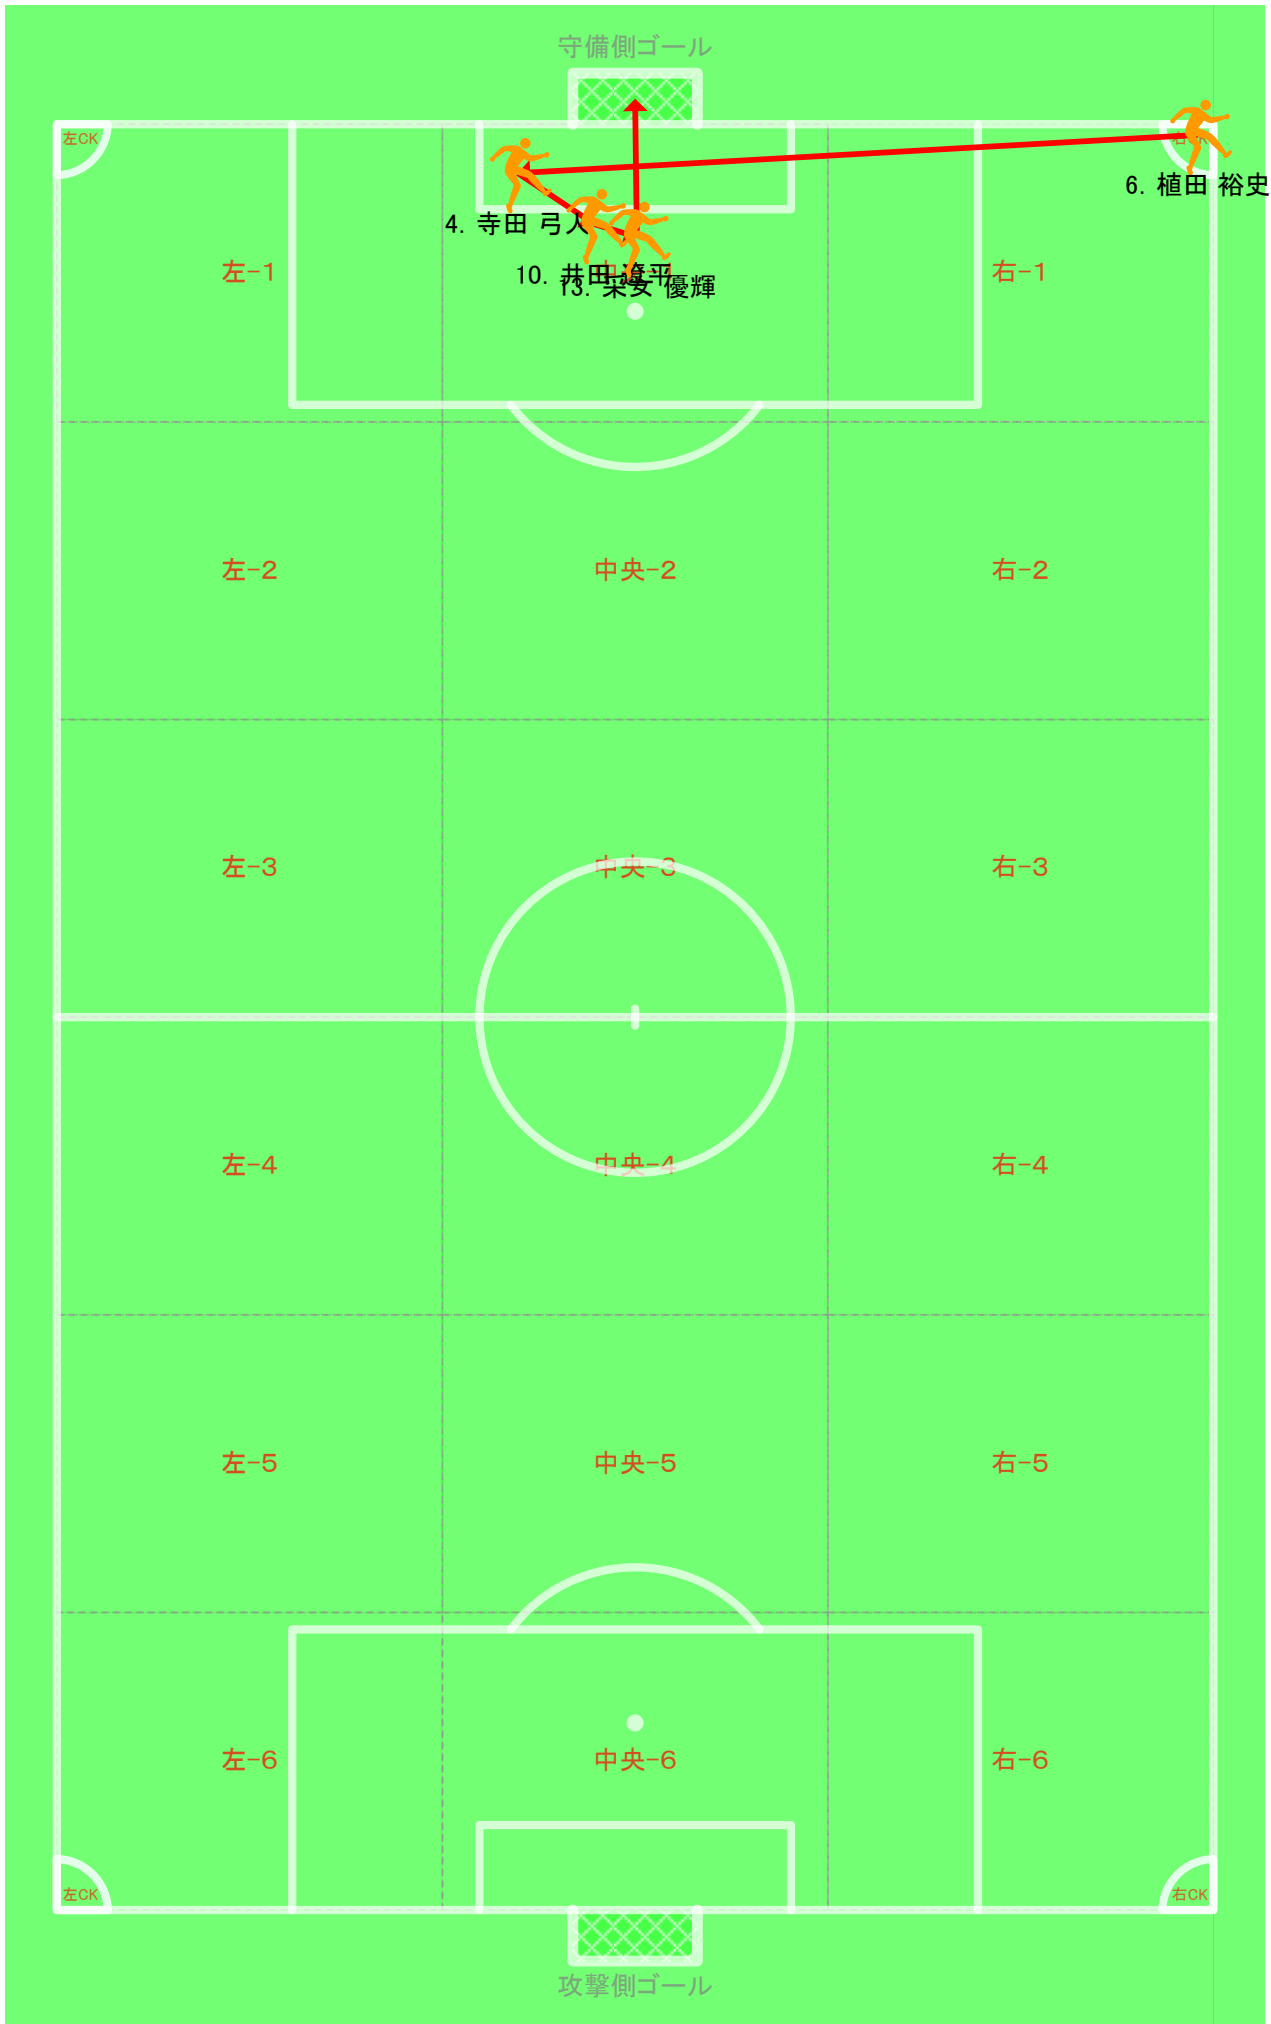

星稜	2	前半	0	0	松山工業
		後半	0		
					(愛媛県)
KICK OFF (石川県)					
		先	PK	先	

交代 No.	OUT時間	シュート	得点	選手名	番号	位置	選手名	番号	位置	得点	シュート	交代 No.
				3 置田 竣也(Cap.)	1	GK	1 大森 伸平(Cap.)	3				
				2 森下 洋平	2	DF	2 青木 一将	2				
				3 掃部 智寛	3	DF	4 山崎 翔平	3				
				2 寺田 弓人	4	DF	5 寺岡 万輝士	3				
				3 松岡 哲	5	DF	6 宮本 昌栄	3				
		1	1	3 植田 裕史	6	MF	7 栗林 倫也	2	3	3		
				3 小林 想	7	MF	8 白谷 陽旭	2				
76分				3 井田 遼平	10	MF	9 平本 峻二	2	1	1		77分
				2 寺村 介	19	MF	14 西岡 大輝	2				66分
50分		3	3	3 采女 優輝	13	FW	10 久保 圭輔	3				
64分		3	3	3 村上 駿	15	FW	15 野川 倅来	1	1	1		65分
				3 高多 瞭治	17	GK	17 岡田 慎司	2				
				3 大谷内 蒼	14	DF	3 佐光 周平	3				
				3 内田 晃祐	16	DF	12 山本 和季	1				9
10				2 稲垣 拓斗	8	MF	16 小野 滉介	2				
				1 平田 健人	24	MF	18 岡部 貴大	1				
13				3 今井 亙太	9	FW	19 河野 航	1				
				2 仲谷 将樹	21	FW	11 佐々木 勇太	3				15
15		1	1	2 児玉 海	22	FW	13 有馬 涼	2				14
				2 川森 直威	23	FW	24 門田 祥希	2				

時間	警告・退場	監督	監督	警告・退場
15分	警 13采女 優輝	反スポーツ	河崎 護	坂本 哲也
40分	警 10井田 遼平	ラフ	チーム合計	
75分	警 2森下 洋平	反スポーツ	後半	前半
			1 7 8	5 1 4
			8 3 11	GK 9 5 4
			0 5 5	CK 3 2 1
			4 1 5	直接FK 13 8 5
			1 1 2	間接FK 1 1 0
			2 1 3	(オフサイド) 1 0 1
			0 0 0	PK 0 0 0

時間	得点チーム	No.	得点者	得点経過	記録例
14分	星稜	13	采女 優輝	右CK 6	中央-1 4 H 中央-1 10
				右足S 左下	
39分	星稜	13	采女 優輝	左-1 2	~ 左-1 2 ↑ 中央-1
				中央-1 13	左足S 右下サドN

備考欄

【試合時間】 前半42:00 (02:00) / 後半42:00 (02:00) / 試合所要時間 01:32:00

本スコアは、Meister Visco 及び Microsoft Visio により作成されています。