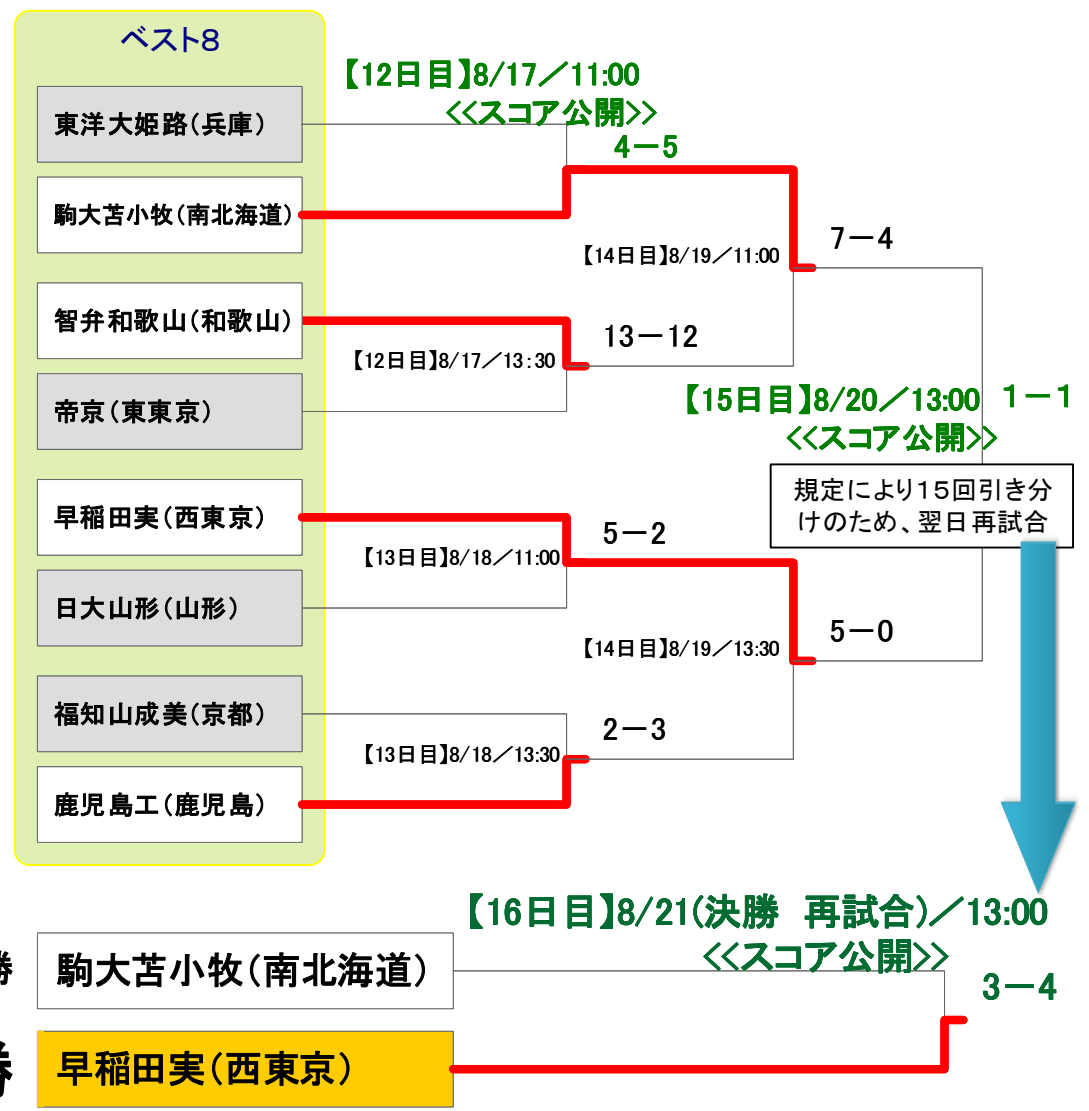

第88回 全国高校野球選手権大会

注意) ここで公開されているスコアは、非公式のスコアです。
内容に誤記がある可能性もありますので予めご了承下さい。

準優勝

優勝

駒大苫小牧(北海道)

早稲田実(西東京)