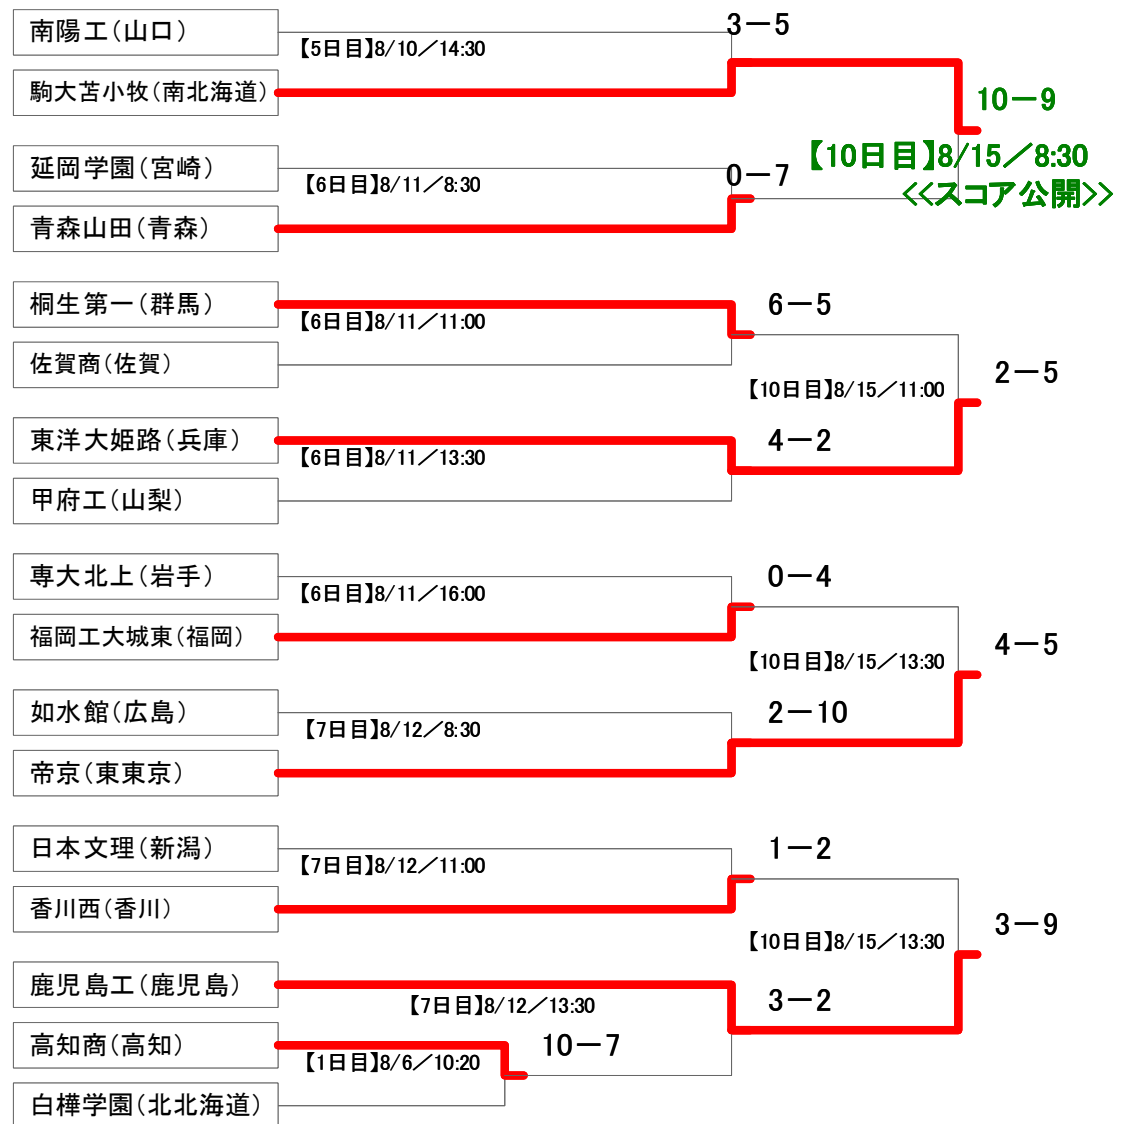

第88回 全国高校野球選手権大会

注意) ここで公開されているスコアは、非公式のスコアです。
内容に誤記がある可能性もありますので予めご了承下さい。

準優勝

優勝

駒大苫小牧(北海道)

早稲田実(西東京)